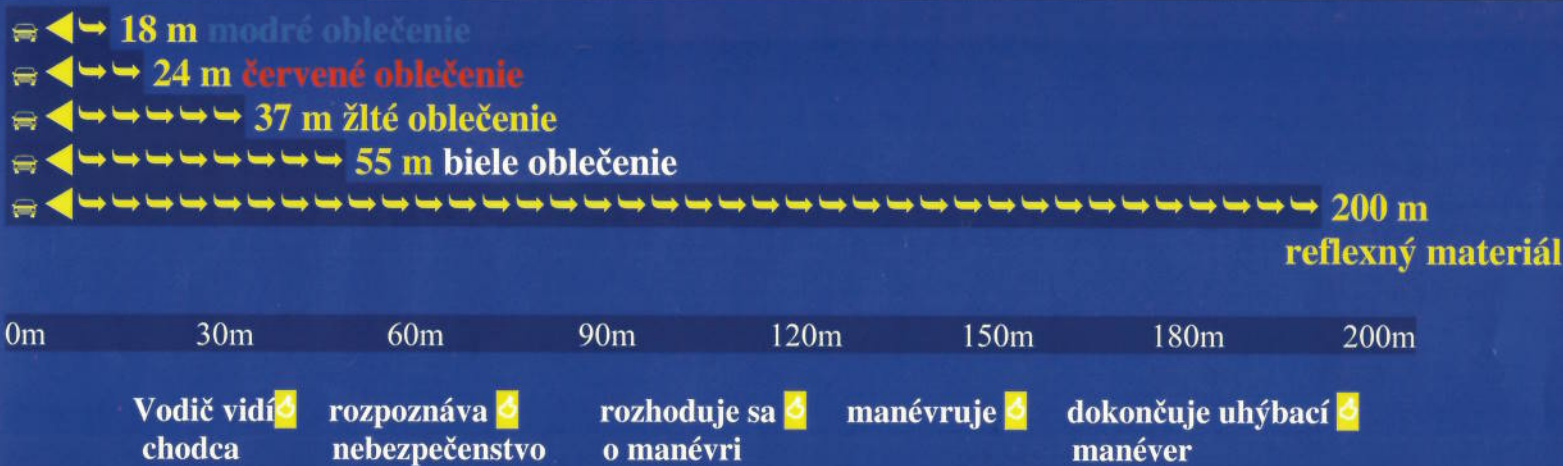

BEZPEČNE DO CIEĽA ZVIDITEĽNI SA!

TMA, ŠERO, DÁŽĎ, SNEH, HMLA, FUJAVICA

POUŽI REFLEXNÉ PRVKY

FARBA OBLEČENIA

ovplyvní, aby Ťa na ceste videli

Krajské riaditeľstvo Policajného zboru v Žiline
ul. Kuzmányho 26, 010 10 Žilina, tel.: 096140 1111
Policajná linka dôvery: 096140 2157